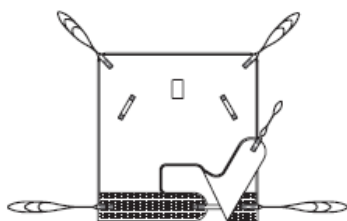

Soporte máximo zona Sacra.

Material Transpirable (ideal para uso intensivo)

Ref. 8D4500 Talla S o Pequeña

Ref. 8D4600 Talla Junior

Ref. 8D4700 Talla Infantil o CHILD

Talla arnés	Ancho sentado	Altura de pie	Peso
Infantil	20 – 25 cm	80 - 110 cm	19 – 32 kg
Junior	24 – 29 cm	100 -140 cm	25 – 44 kg
S	28 – 35 cm	138 – 155 cm	38 – 64 kg

Arnés Freeway HAMMOCK con Control Cefálico.

Fabricado en Reino Unido.

Soporte máximo zona Sacra.

Material Poliéster Deslizante

Ref. 8D1520 Talla S o Pequeña

Ref. 8D1620 Talla Junior

Ref. 8D1720 Talla Infantil o CHILD